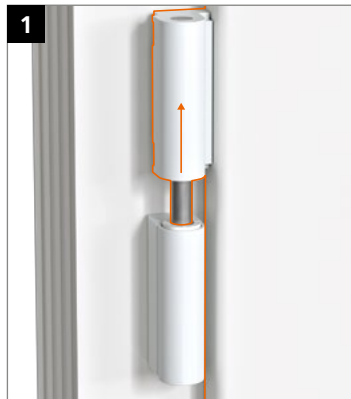

Instrucciones de regulación
Istruzioni di regolazione
Instruções de regulagem

Regulación solo por un experto con experiencia.

Regolazione solo da un esperto con esperienza.

Regulagem somente por um especialista com experiência.

Regulación presión de cierre · Regolazione della pressione sulla guarnizione · Regulagem pressão na verdação