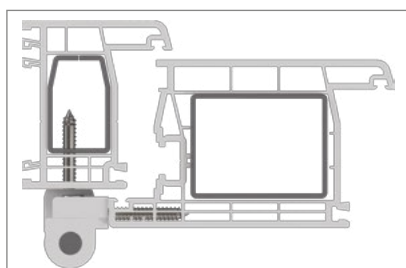

Componentes · Componenti · Componentes