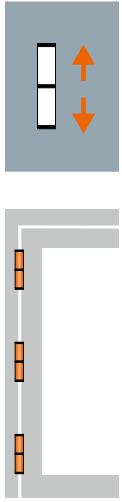

Instrucciones de regulación
Istruzioni di regolazione
Instruções de regulagem

Regulación solo por un experto con experiencia.
Regolazione solo da un esperto con esperienza.
Regulagem somente por um especialista com experiência.

Regulación vertical · Regolazione verticale · Regulagem vertical